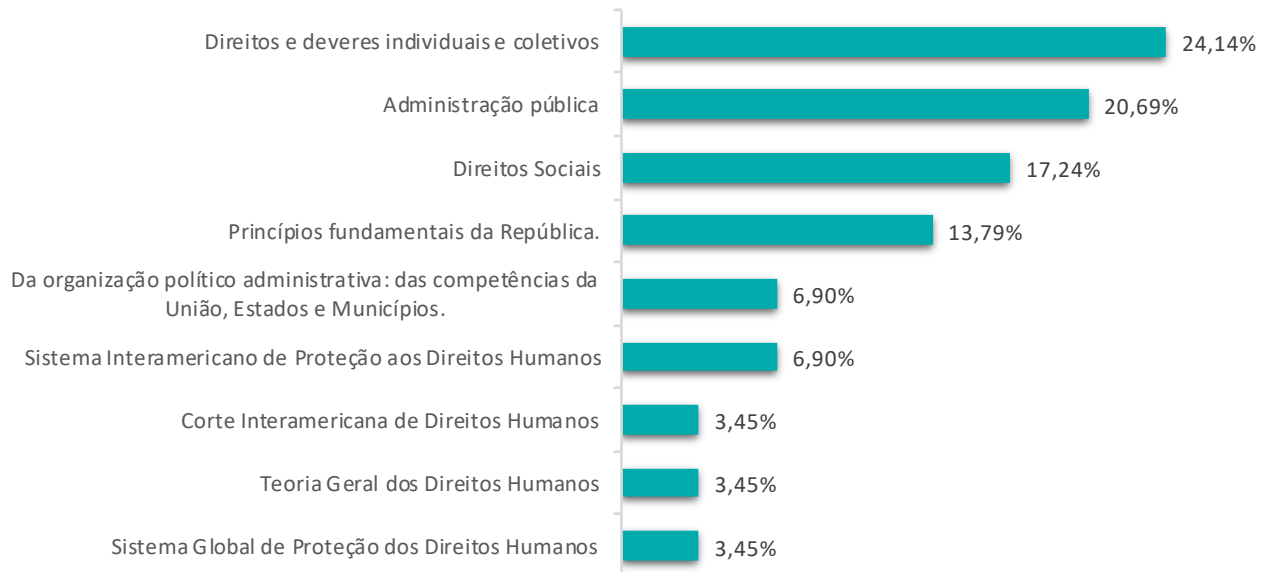

Bons estudos!

Sumário

01.	TEMAS MAIS COBRADOS.....	2
02.	SIMULADOS.....	5
03.	INFORMAÇÕES SOBRE O CONCURSO.....	5
04.	CANAIS.....	6

01. TEMAS MAIS COBRADOS

O Aprova Concursos preparou um curso para o cargo de **Agente Socioeducativo** com base no edital e nas estatísticas de incidência de questões por disciplinas. Nosso **preparatório tem o que realmente é cobrado em prova**, ou seja, os assuntos dentro de cada uma das disciplinas já estão organizados na ordem do que mais tem chance de cair na prova.

Confira nossa análise sobre o que a banca **Instituto AOC** tem cobrado nos últimos anos:

Língua Portuguesa

Noções de Informática

Direito Administrativo e Administração Pública

Direito Constitucional e Direitos Humanos

Conhecimentos Específicos

1 Sistema Nacional de Atendimento Socioeducativo – Sinase Lei Federal nº 12.594-2012.

Das visitas a adolescente em cumprimento de medida de internação.
 Dos programas de privação de liberdade.
 Dos Procedimentos.