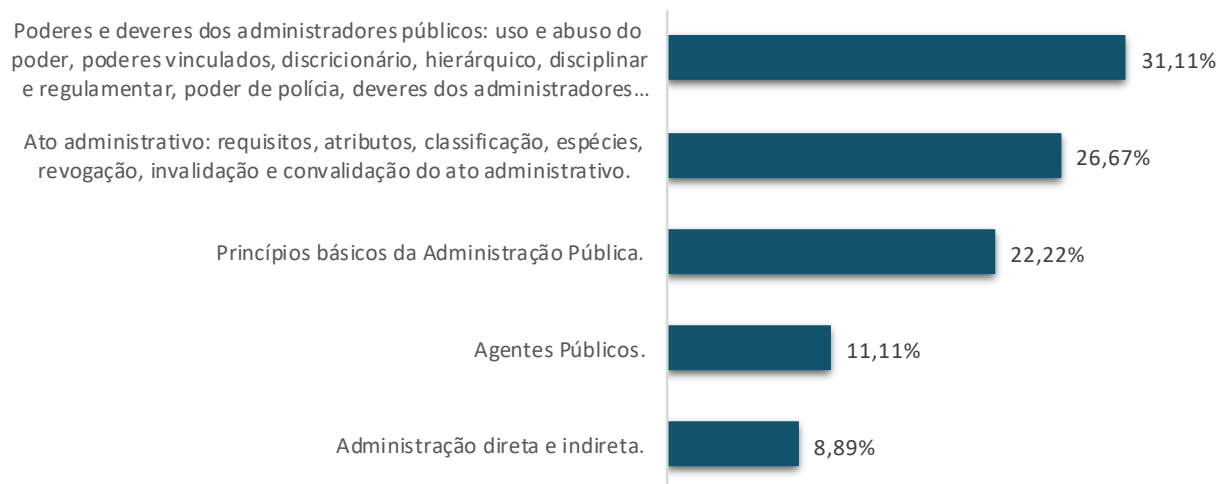

Confira nossa análise sobre o que a banca **Instituto AOC** tem cobrado nos últimos anos:

Língua Portuguesa

Noções de Informática

Direito Administrativo e Administração Pública

Direito Constitucional e Direitos Humanos

Conhecimentos Específicos

1 Sistema Nacional de Atendimento Socioeducativo – Sinase Lei Federal nº 12.594-2012.

Das visitas a adolescente em cumprimento de medida de internação.
 Dos programas de privação de liberdade.
 Dos Procedimentos.