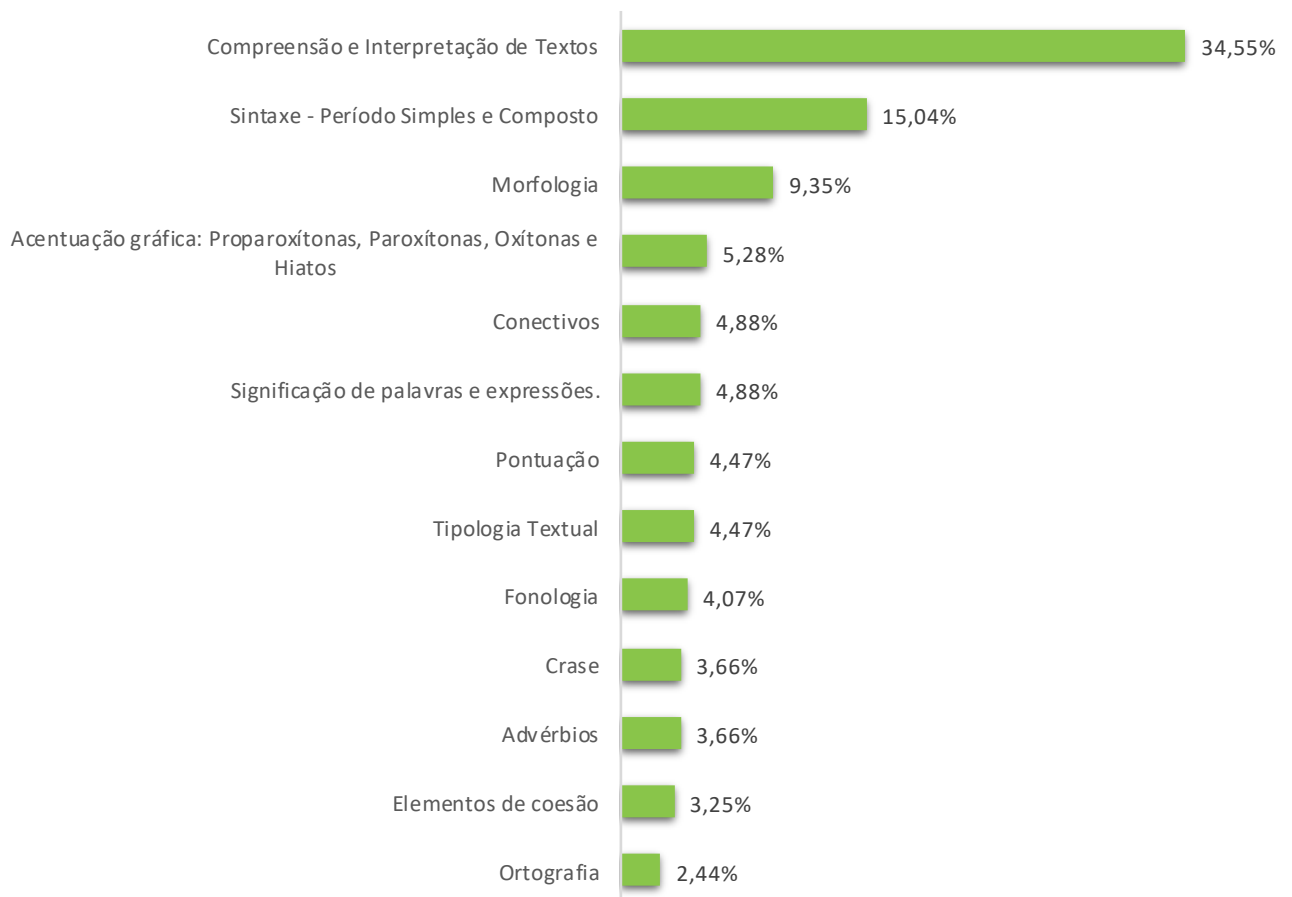

Bons estudos!

Sumário

01.	TEMAS MAIS COBRADOS.....	2
02.	SIMULADOS.....	5
03.	INFORMAÇÕES SOBRE O CONCURSO.....	5
04.	CANAIS.....	6

01. TEMAS MAIS COBRADOS

O Aprova Concursos preparou um curso para o cargo de **Agente Socioeducativo** com base no edital e nas estatísticas de incidência de questões por disciplinas. Nosso **preparatório tem o que realmente é cobrado em prova**, ou seja, os assuntos dentro de cada uma das disciplinas já estão organizados na ordem do que mais tem chance de cair na prova.

Confira nossa análise sobre o que a banca **Instituto AOC** tem cobrado nos últimos anos:

Língua Portuguesa

Noções de Informática

Direito Administrativo e Administração Pública

Direito Constitucional e Direitos Humanos