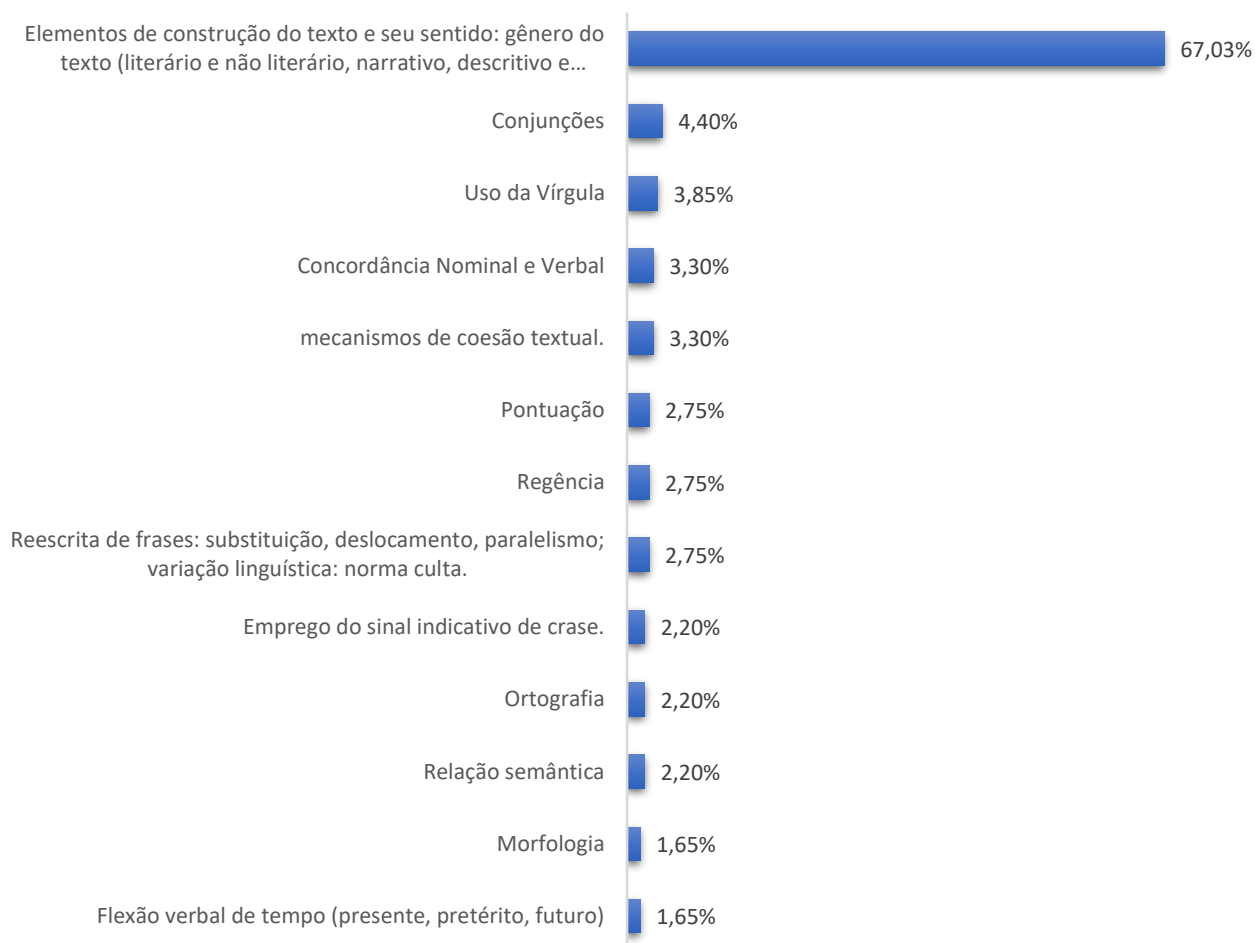

01. ASSUNTOS MAIS COBRADOS

O Aprova Concursos preparou um curso para o cargo de **Analista Técnico - Pedagogia** com base no edital e nas estatísticas de incidência de questões por disciplinas. Nosso **preparatório tem o que realmente é cobrado**.

Confira nossa análise sobre o que a banca **Instituto Consulplan** tem cobrado nos últimos concursos.

- ✓ Lembre-se de utilizar essas informações, quando estiver estudando, para focar naquilo que mais cai.

Língua Portuguesa