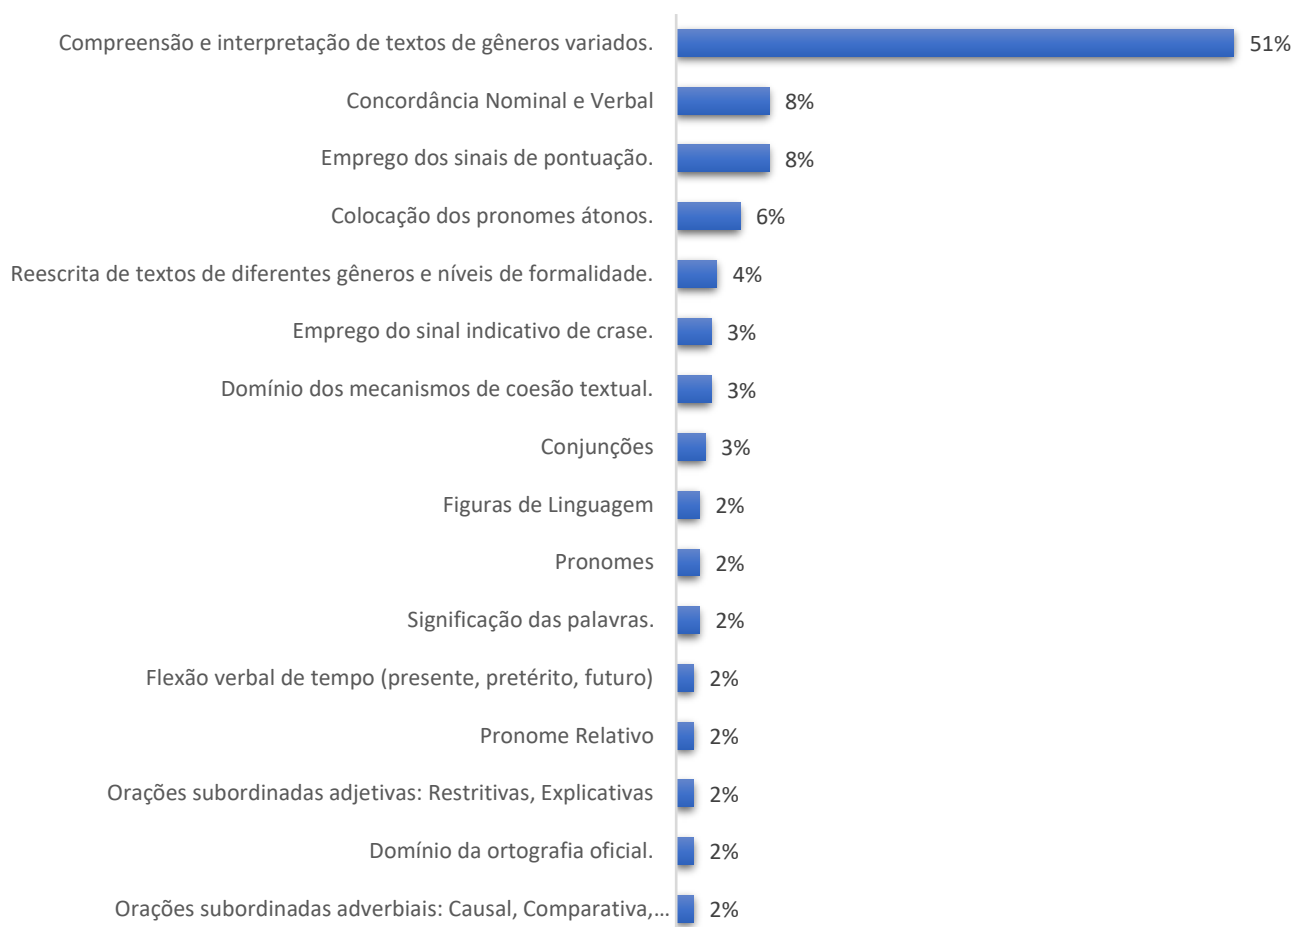

SEE-DF

Professor - Japonês

Secretaria de Estado de Educação do Distrito Federal

Preparamos para você este material exclusivo.
Analisamos as últimas provas e apresentamos aqui os
assuntos mais cobrados por disciplina.
Priorize o que é importante na hora de estudar.

Bons estudos!

Sumário

01.	ASSUNTOS MAIS COBRADOS	2
02.	APROVA QUESTÕES	5
03.	INFORMAÇÕES SOBRE O CONCURSO	6
04.	CONCURSOS ABERTOS E PREVISTOS	6
05.	REDES SOCIAIS	6

01. ASSUNTOS MAIS COBRADOS

O Aprova Concursos preparou um curso de conhecimentos básicos para o cargo de **Professor - Japonês** com base no edital e nas estatísticas de incidência de questões por disciplinas. Nosso **preparatório tem o que realmente é cobrado**.

Confira nossa análise sobre o que a banca **IADES** tem cobrado nos últimos concursos.

- ✓ Lembre-se de utilizar essas informações, quando estiver estudando, para focar naquilo que mais cai.

Língua Portuguesa