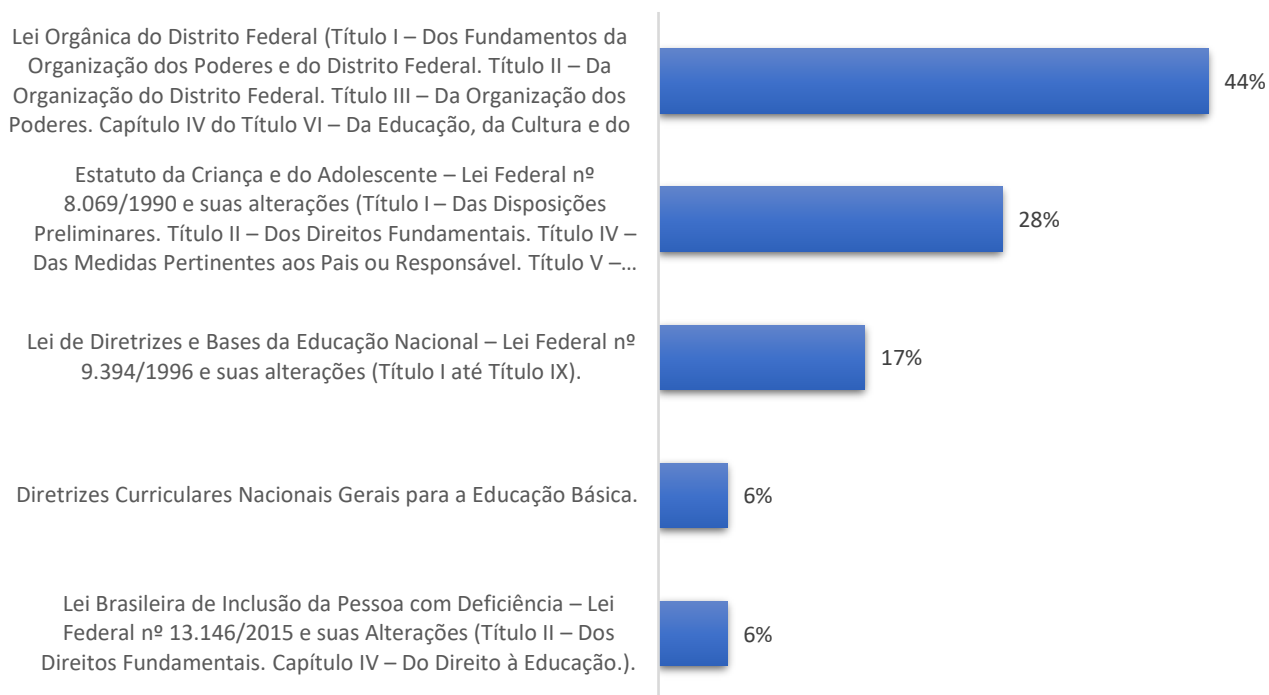

Legislação